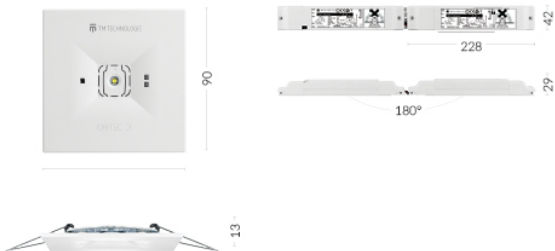

# TM.ONTEC D M1 60 NM ST

Numer katalogowy	TM-OD.M1STN600W
Zastosowanie	oświetlenie antypaniczne
Czas pracy baterii	1 h
Tryb pracy	NM
Wersja	ST - test standardowy
Kolor	RAL9003
Strumień świetlny	338 lm
Maksymalna moc źródła światła (oprawa może zasilać źródło światła z inną mocą)	3 W
Moc czynna	1.2 W
Zasilanie	210+250 V AC 50+60 Hz
Zasilanie CB	186+254 V DC
Funkcja ściemniania	nie
Zakres temperatury pracy	10-35 °C
Materiał	PC
Klasa izolacji	2
Stopień ochrony przed uderzeniem	IK03
Stopień szczelności	IP20
Bateria	LiFePO4/C 3.2V 1.5Ah
Gwarancja	24 miesiące - ST 36 miesięcy - AT 60 miesięcy - DATA, CB
Normy	PN-EN 60598-1, PN-EN 60598-2-22, PN-EN 61347-1, PN-EN 61347-2-7, PN-EN 61347-2-13, PN-EN 55015, PN-EN 61000-3-2, PN-EN 62031, PN-EN 62471, PN-EN 1838

## FOTOMETRIA [m]

Wysokość pomieszczenia	Odległość ściana - oprawa	Odległość oprawa-oprawa
2,5	3,5 - 1h/CB   3,0 - 3 h	8,0 - 1h/CB   7,5 - 3h
3,0	4,0 - 1h/CB   3,5 - 3 h	9,0 - 1h/CB   8,5 - 3h
4,0	5,0 - 1h/CB   4,0 - 3h	11,0 - 1h/CB   10,0 - 3h
5,0	5,5 - 1h/CB   4,5 - 3h	13,0 - 1h/CB   11,5 - 3h
6,0	5,5 - 1h/CB   4,0 - 3h	15,0 - 1h/CB   13,0 - 3h
7,0	6,0 - 1h/CB   3,5 - 3h	16,5 - 1h/CB   14,0 - 3h
8,0	6,0 - 1 h/CB   2,5 - 3h	18,0 - 1h/CB   15,0 - 3h
9,0	5,5 - 1h/CB   2,5 - 3h	19,0 - 1h/CB   15,0 - 3h
10,0	5,0 - 1 h/CB   2,0 - 3h	20,0 - 1h/CB   15,0 - 3h