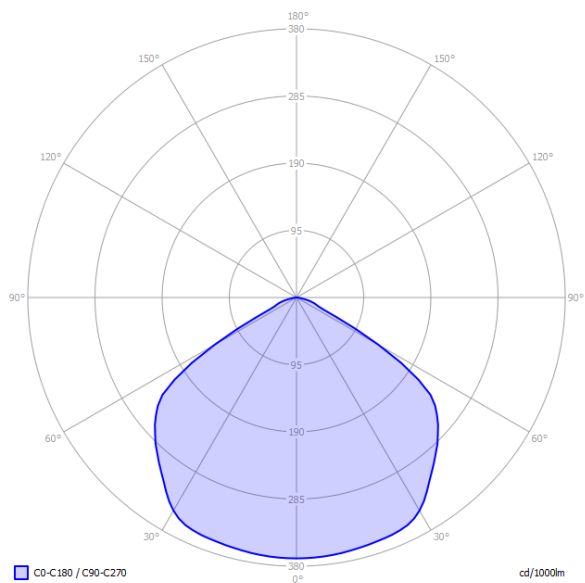

# TM.ONTEC D M1 60 NM ST

Numer katalogowy	TM-OD.M1STN600W
Zastosowanie	oświetlenie antypaniczne
Czas pracy baterii	1 h
Tryb pracy	NM
Wersja	ST - test standardowy
Kolor	RAL9003
Strumień świetlny	338 lm
Maksymalna moc źródła światła (oprawa może zasilać źródło światła z inną mocą)	3 W
Moc czynna	1.2 W
Zasilanie	210+250 V AC 50+60 Hz
Zasilanie CB	186+254 V DC
Funkcja ściemniania	nie
Zakres temperatury pracy	10-35 °C
Materiał	PC
Klasa izolacji	2
Stopień ochrony przed uderzeniem	IK03
Stopień szczelności	IP20
Bateria	LiFePO4/C 3.2V 1.5Ah
Gwarancja	24 miesiące - ST 36 miesięcy - AT 60 miesięcy - DATA, CB
Normy	PN-EN 60598-1, PN-EN 60598-2-22, PN-EN 61347-1, PN-EN 61347-2-7, PN-EN 61347-2-13, PN-EN 55015, PN-EN 61000-3-2, PN-EN 62031, PN-EN 62471, PN-EN 1838

## FOTOMETRIA [m]

Wysokość pomieszczenia	Odległość ściana - oprawa	Odległość oprawa-oprawa
2,5	3,5 - 1h/CB   3,0 - 3 h	8,0 - 1h/CB   7,5 - 3h
3,0	4,0 - 1h/CB   3,5 - 3 h	9,0 - 1h/CB   8,5 - 3h
4,0	5,0 - 1h/CB   4,0 - 3h	11,0 - 1h/CB   10,0 - 3h
5,0	5,5 - 1h/CB   4,5 - 3h	13,0 - 1h/CB   11,5 - 3h
6,0	5,5 - 1h/CB   4,0 - 3h	15,0 - 1h/CB   13,0 - 3h
7,0	6,0 - 1h/CB   3,5 - 3h	16,5 - 1h/CB   14,0 - 3h
8,0	6,0 - 1 h/CB   2,5 - 3h	18,0 - 1h/CB   15,0 - 3h
9,0	5,5 - 1h/CB   2,5 - 3h	19,0 - 1h/CB   15,0 - 3h
10,0	5,0 - 1 h/CB   2,0 - 3h	20,0 - 1h/CB   15,0 - 3h