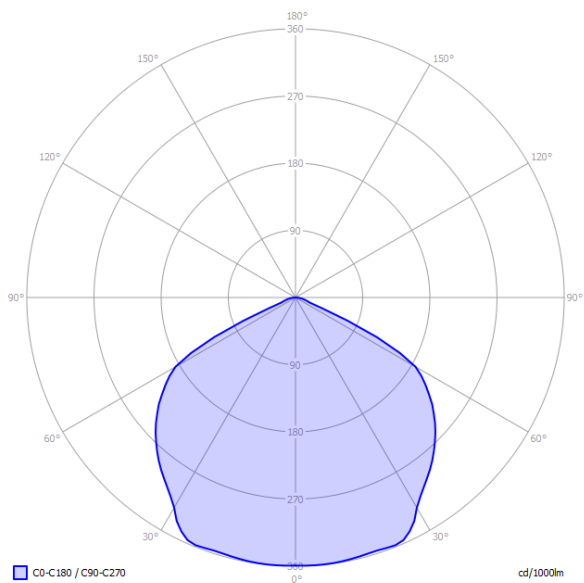

TM.ONTEC R M1 60 NM ST

Numer katalogowy	TM-OR.M1STN600W
Zastosowanie	oświetlenie antypaniczne
Czas pracy baterii	1 h
Tryb pracy	NM
Wersja	ST - test standardowy
Kolor	RAL9003
Strumień świetlny	360 lm
Maksymalna moc źródła światła (oprawa może zasilać źródło światła z inną mocą)	2 W
Moc czynna	1.2 W
Zasilanie	210+250 V AC 50+60 Hz
Zasilanie CB	186+254 V DC
Funkcja ściemniania	nie
Zakres temperatury pracy	10-35 °C
Materiał	PC
Klasa izolacji	2
Stopień ochrony przed uderzeniem	IK03
Stopień szczelności	IP20
Bateria	LiFePO4/C 3.2V 1.5Ah
Gwarancja	24 miesiące - ST 36 miesięcy - AT 60 miesięcy - DATA, CB

FOTOMETRIA [m]

Wysokość pomieszczenia	Odległość ściana - oprawa	Odległość oprawa-oprawa
2,5	4,0	8,5
3,0	4,0	10,0
4,0	5,0	12,5
5,0	5,5	14,5
6,0	5,5	16,5
7,0	5,0	18,0
8,0	5,0	19,0
9,0	4,5	20,0
10,0	4,0	20,5