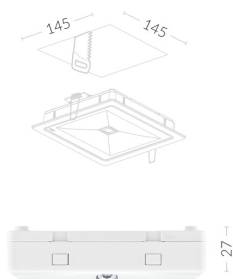

TM.ONTEC R M1 60 NM ST

Numer katalogowy	TM-OR.M1STN600W
Zastosowanie	oświetlenie antypaniczne
Czas pracy baterii	1 h
Tryb pracy	NM
Wersja	ST - test standardowy
Kolor	RAL9003
Strumień świetlny	360 lm
Maksymalna moc źródła światła (oprawa może zasilać źródło światła z inną mocą)	2 W
Moc czynna	1.2 W
Zasilanie	210+250 V AC 50+60 Hz
Zasilanie CB	186+254 V DC
Funkcja ściemniania	nie
Zakres temperatury pracy	10-35 °C
Materiał	PC
Klasa izolacji	2
Stopień ochrony przed uderzeniem	IK03
Stopień szczelności	IP20
Bateria	LiFePO4/C 3.2V 1.5Ah
Gwarancja	24 miesiące - ST 36 miesięcy - AT 60 miesięcy - DATA, CB

FOTOMETRIA [m]

Wysokość pomieszczenia	Odległość ściana - oprawa	Odległość oprawa-oprawa
2,5	4,0	8,5
3,0	4,0	10,0
4,0	5,0	12,5
5,0	5,5	14,5
6,0	5,5	16,5
7,0	5,0	18,0
8,0	5,0	19,0
9,0	4,5	20,0
10,0	4,0	20,5